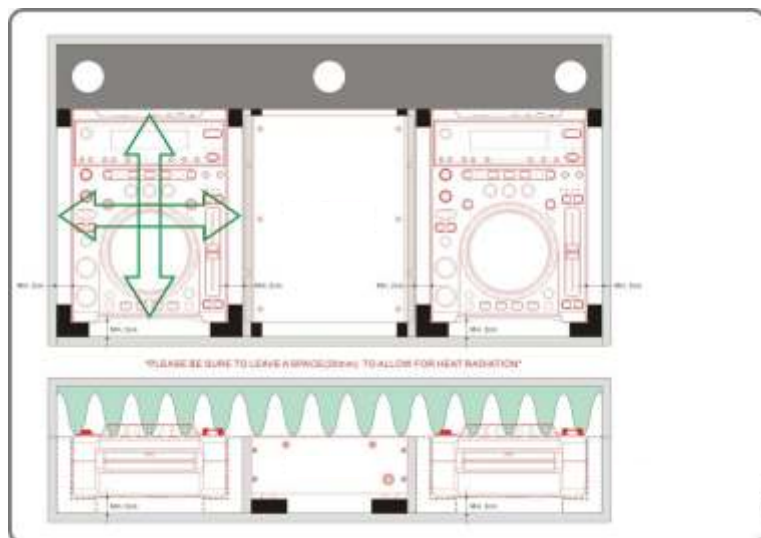

WMCD-12 LTS GL

ESPAÑOL / INGLES

www.walkasse.com

WMCD-12 LTS GL

- Maleta DJ para Compact Disc sobremesa 12" y Mesa de mezclas 12".
- Sistema de evacuación de calor para prevenir mal funcionamiento de los equipos por calentamiento.
- Laptop Stand (LTS)
- Maleta DJ para 2 CD players 12" tipo (CDJ-2000/1000/900 y Mixer 12" tipo (DJM-800/700/600)
- Panel frontal de acceso.
- Puerto pasacables
- Cierres tipo Mariposa y Esquinas redondeadas.
- Superficie en Negro.
- Medidas: 1170(W)x246(H)x466(D)mm.
- Peso: 13 Kgs

Recomendaciones de los fabricantes:

Como se puede ver en el dibujo se recomienda dejar 20mm de espacio en cada lado del reproductor y 20mm en la parte inferior para poder disipar el calor.

Flightcases WALKASSE GL: