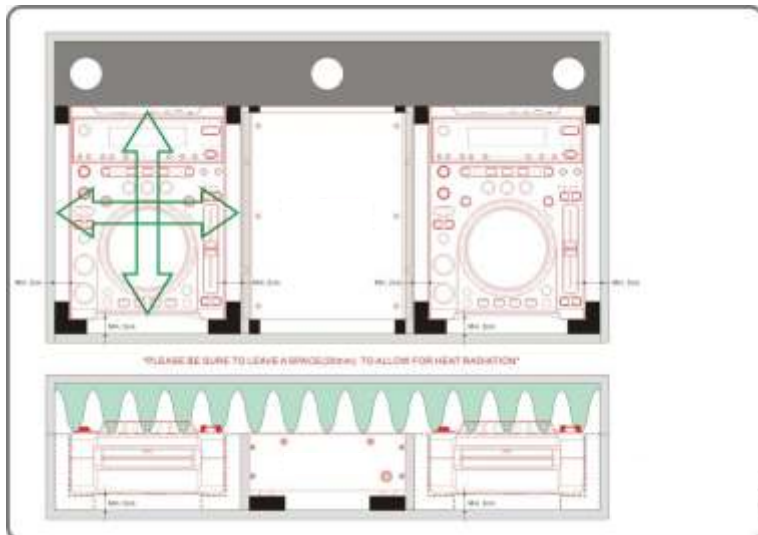

Manufacturer Recommendations:

Please be sure to leave space (20mm) to allow for heat radiation.

Flightcases WALKASSE GL:

To guarantee the right operating of new CD Players (media Players), we have added a new design grille to evacuate heat radiation.