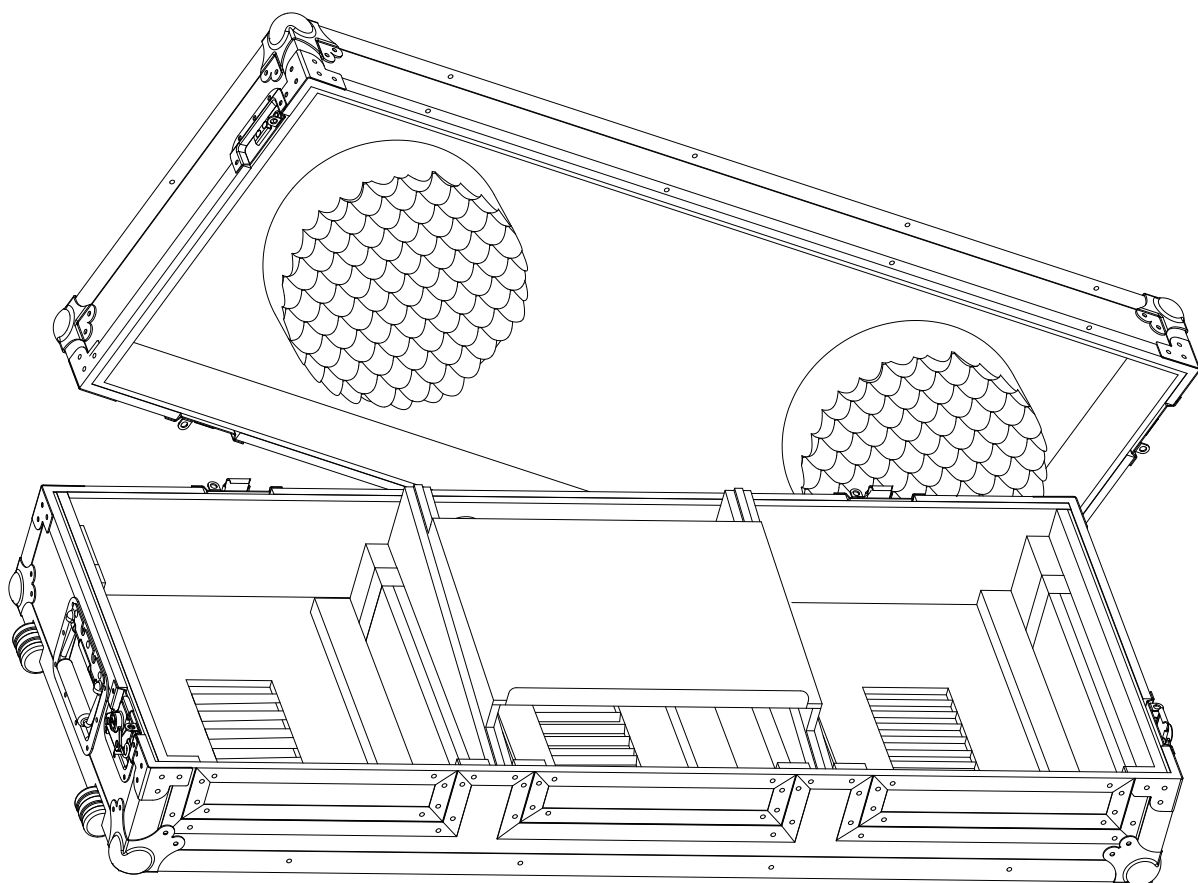

WMCD-12 LTS GL

ESPAÑOL / INGLES

www.walkasse.com

WMCD-12 LTS GL

- Maleta DJ para Compact Disc sobremesa 12" y Mesa de mezclas 12".
- Sistema de evacuación de calor para prevenir mal funcionamiento de los equipos por calentamiento.
- Laptop Stand (LTS)
- Maleta DJ para 2 CD players 12" tipo (CDJ-2000/1000/900 y Mixer 12" tipo (DJM-800/700/600)
- Panel frontal de acceso.
- Puerto pasacables
- Cierres tipo Mariposa y Esquinas redondeadas.
- Superficie en Negro.
- Medidas: 1170(W)x246(H)x466(D)mm.
- Peso: 13 Kgs

Recomendaciones de los fabricantes:

Como se puede ver en el dibujo se recomienda dejar 20mm de espacio en cada lado del reproductor y 20mm en la parte inferior para poder disipar el calor.

Flightcases WALKASSE GL:

Para garantizar el buen funcionamiento de los nuevos reproductores Multimedia hemos añadido un nuevo puerto de evacuación de calor

Como se puede ver en el dibujo de arriba la "radiación de calor" que produce el reproductor es evacuada fuera del flightcase, evitando cualquier malfuncionamiento del aparato.